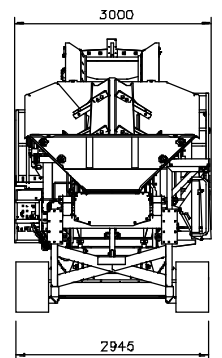

## ユニット構成部

ホッパ 5m<sup>3</sup>  
 -ローディング高さ 2,700mm  
 破碎機 バーマック B7150M インパクトクラッシュ  
 ベルトコンベヤ  
 -フィードコンベヤ: 1,000w × 6,000mm  
 -メインコンベヤ: 800w × 10,000mm  
 エンジン CAT C13 Tier4 , 310kW  
 トラック D4 (500w×3,325mm)  
 コントロールシステム IC400

## 性能

最大供給サイズ : 45mm  
 最大供給能力 : 250t/h

## 外形寸法

(輸送、標準ユニット)

全長 16,800mm (運転時15,700mm)  
 全幅 3,000mm (運転時 3,000mm)  
 全高 3,400mm (運転時 4,160mm)  
 総重量 30,000kg

- \* 本仕様は改良のため予告なく仕様変更する場合があります。
- \* 供給能力は、製品サイズ及び供給原料の性状(比重、粒度、破碎性、泥分、水分等)により変動します。