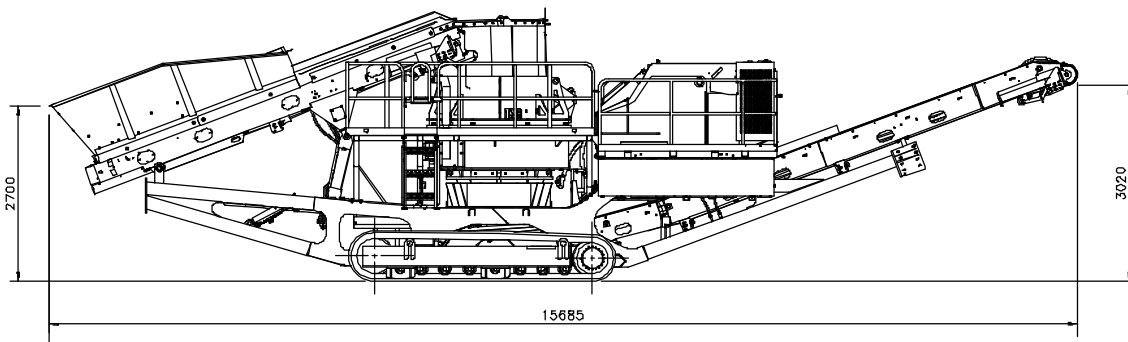

## 性能

最大供給サイズ : 45mm  
 最大供給能力 : 250t/h

## 外形寸法

(輸送、標準ユニット)

全長 16,800mm (運転時15,700mm)  
 全幅 3,000mm (運転時 3,000mm)  
 全高 3,400mm (運転時 4,160mm)  
 総重量 30,000kg

- \* 本仕様は改良のため予告なく仕様変更する場合があります。
- \* 供給能力は、製品サイズ及び供給原料の性状(比重、粒度、破碎性、泥分、水分等)により変動します。