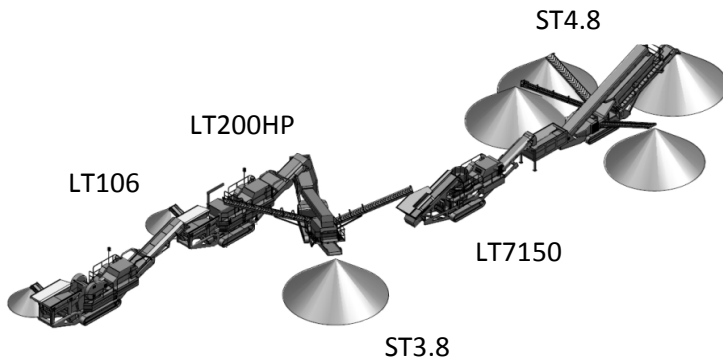

# 最新式バーマックB7150M搭載 移動式破碎プラント

## ユニット構成部

ホッパ 5m<sup>3</sup>  
 -ローディング高さ 2,700mm  
 破碎機 バーマック B7150M インパクトクラッシュ  
 ベルトコンベヤ  
 -フィードコンベヤ: 1,000w × 6,000mm  
 -メインコンベヤ: 800w × 10,000mm  
 エンジン CAT C13 Tier4 , 310kW  
 トラック D4 (500w×3,325mm)  
 コントロールシステム IC400

## 性能

最大供給サイズ : 45mm  
 最大供給能力 : 250t/h

## 外形寸法

(輸送、標準ユニット)

全長 16,800mm (運転時15,700mm)  
 全幅 3,000mm (運転時 3,000mm)  
 全高 3,400mm (運転時 4,160mm)  
 総重量 30,000kg

- \* 本仕様は改良のため予告なく仕様変更する場合があります。
- \* 供給能力は、製品サイズ及び供給原料の性状(比重、粒度、破碎性、泥分、水分等)により変動します。