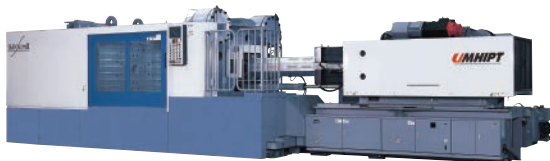

未来にFit!

UBE VALUE

プチ射出[®]

(超小型All電動射出Unit)

成形設備+プチ射出展開事例

株式会社清光金型
株式会社セイコーレジ

射出成形設備
(縦型)

株式会社佐藤鉄工所

射出成形設備 (横型)

宇部興産機械株式会社

射出成形設備以外
(例: 縦型プレス設備)

株式会社放電精密加工研究所

U-MHIプラテック株式会社