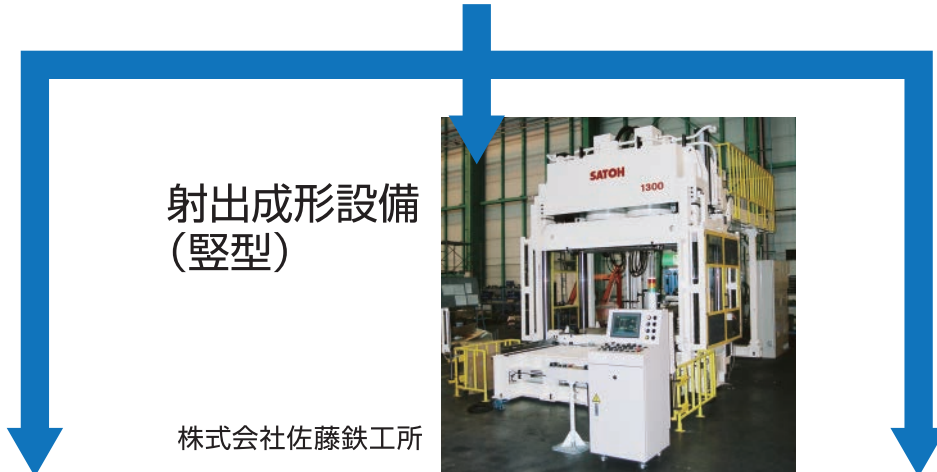

未来にFit!

UBE VALUE

プチ射出[®]

(超小型All電動射出Unit)

成形設備+プチ射出展開事例

株式会社清光金型
株式会社セイコーレジ

射出成形設備
(縦型)

株式会社佐藤鉄工所